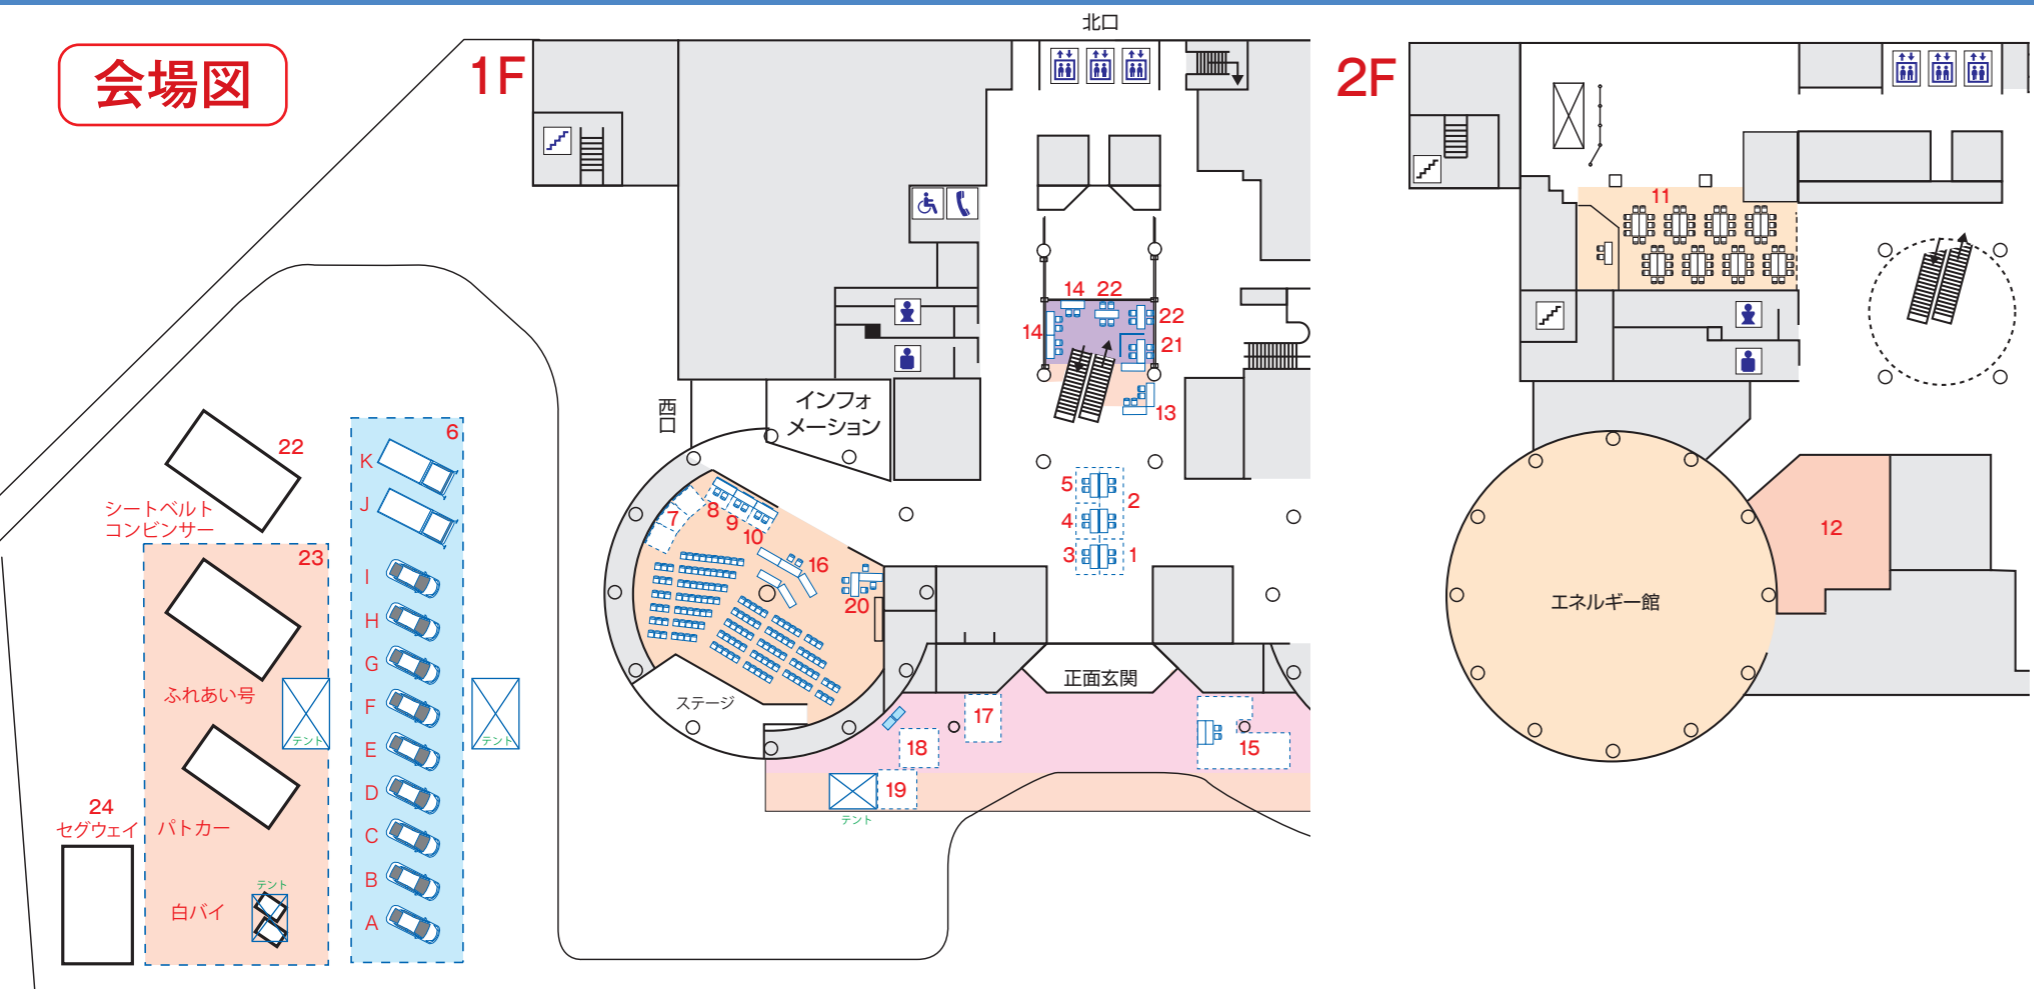

**24** **セグウェイ** ★9:00から整理券を発行します  
 環境に優しいセグウェイに乗ってみよう!  
 ・体重が100kg以上の方は試乗できません。  
 ・体重が45kg未満の方は試乗できない場合があります。  
 ・底が平らな靴を着用ください。  
 ・ヒール等では試乗できません。  
 【屋外エリア西側(水産ビル側)で実施】

※イベント内容は変更となる場合があります。あらかじめご了承ください。

## 会場図